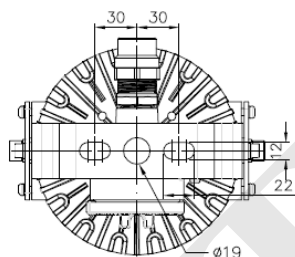

Product Spec

1. 產品品牌：Sanctity。
2. 出廠國家：台灣。
3. 產品品名：耐壓防爆LED燈。
4. 產品型號：SDLW-0LD系列。
5. 外型尺寸： $\text{Ø}147 \times \text{W}182 \times \text{H}224 \text{ mm}$ 。
6. 玻璃護罩：鋼化玻璃。
7. 本體材質：鋁合金成型，粉體塗裝，通過1,000小時鹽霧試驗。
8. 防爆等級：Ex d IIC T4...T6 Gb、Ex tb IIIC T110°C...T85 °C Db。
9. 光源：LED，30W/50W/60W/80W。
10. 電源規格：AC 220V，60Hz。
11. 出線孔：1/2"-14NPT。
12. 固定方式：角度調整架150度。
13. 適用地區：Zone 1、2 及 Zone 21、22危險場所。
14. 檢附文件：財團法人工業研究院防爆電氣設備檢定合格證明書。

*尺寸許可差±5%

*尺寸公差依實際產品量測為準