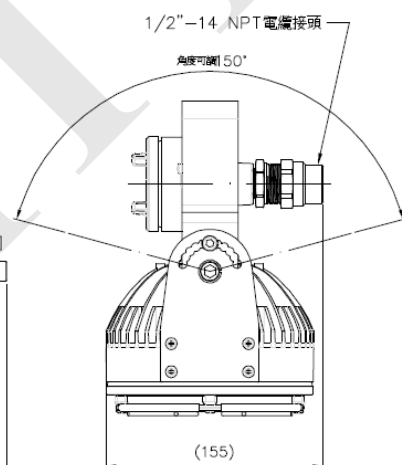

Product Spec

1. 產品品牌：Sanctity。
2. 出廠國家：台灣。
3. 產品品名：耐壓防爆LED燈。
4. 產品型號：SDLW-0LD系列。
5. 外型尺寸： $\text{Ø}147 \times \text{W}182 \times \text{H}224 \text{ mm}$ 。
6. 玻璃護罩：鋼化玻璃。
7. 本體材質：鋁合金成型，粉體塗裝，通過1,000小時鹽霧試驗。
8. 防爆等級：Ex d IIC T4...T6 Gb、Ex tb IIIC T110°C...T85 °C Db。
9. 光源：LED，30W/50W/60W/80W。
10. 電源規格：AC 220V，60Hz。
11. 出線孔：1/2"-14NPT。
12. 固定方式：角度調整架150度。
13. 適用地區：Zone 1、2 及 Zone 21、22危險場所。
14. 檢附文件：財團法人工業研究院防爆電氣設備檢定合格證明書。

*尺寸許可差±5%

*尺寸公差依實際產品量測為準