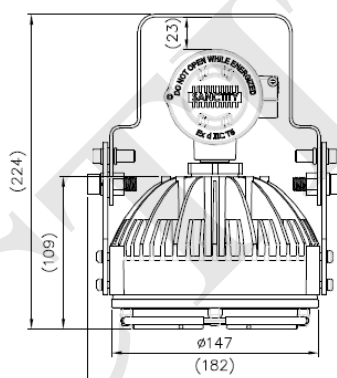

Product Spec

1. 產品品牌：Sanctity。
2. 出廠國家：台灣。
3. 產品品名：耐壓防爆LED燈。
4. 產品型號：SDLW-0LD系列。
5. 外型尺寸： $\text{Ø}147 \times \text{W}182 \times \text{H}224 \text{ mm}$ 。
6. 玻璃護罩：鋼化玻璃。
7. 本體材質：鋁合金成型，粉體塗裝，通過1,000小時鹽霧試驗。
8. 防爆等級：Ex d IIC T4...T6 Gb、Ex tb IIIC T110°C...T85 °C Db。
9. 光源：LED，30W/50W/60W/80W。
10. 電源規格：AC 220V，60Hz。
11. 出線孔：1/2"-14NPT。
12. 固定方式：角度調整架150度。
13. 適用地區：Zone 1、2 及 Zone 21、22危險場所。
14. 檢附文件：財團法人工業研究院防爆電氣設備檢定合格證明書。

*尺寸許可差±5%

*尺寸公差依實際產品量測為準