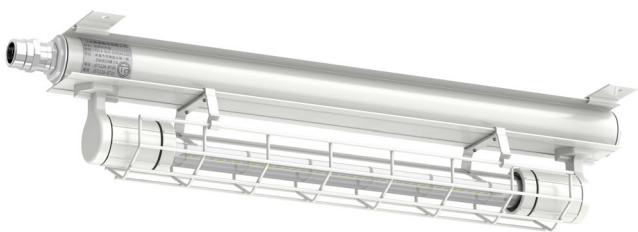

Product Spec

*尺寸許可差±5%

*尺寸依實際產品量測為主準

1. 產品品牌：Sanctity。
2. 出廠國家：台灣。
3. 產品品名：耐壓防爆緊急照明燈。
4. 產品型號：SDLE-0LG-0191ALL01S。
5. 外型尺寸：L737×W176×H166 mm。
6. 防爆等級：Ex d IIB+H2 T6 Gb、Ex tb IIIC T85°C Db。
7. 本體材質：鋁合金成型，粉體塗裝，通過1,000小時鹽霧試驗。
8. 使用光源：LED，19W。
9. 電源規格：AC110V~220V，60Hz。
10. 電池規格：鎳氫電池12V/2000mAh，停電後可持續點燈90分鐘以上。
11. 測試按鈕：防爆型測試按鈕，紅色。
12. 出線孔：3/4" NPT。
13. 固定方式：吸頂式。
14. 適用地區：Zone 1、2 及 Zone 21、22危險場所。
15. 檢附文件：財團法人工業研究院防爆電氣設備檢定合格證明書；
財團法人消防安全中心基金會消防機具器材及設備型式認可及個別認可。