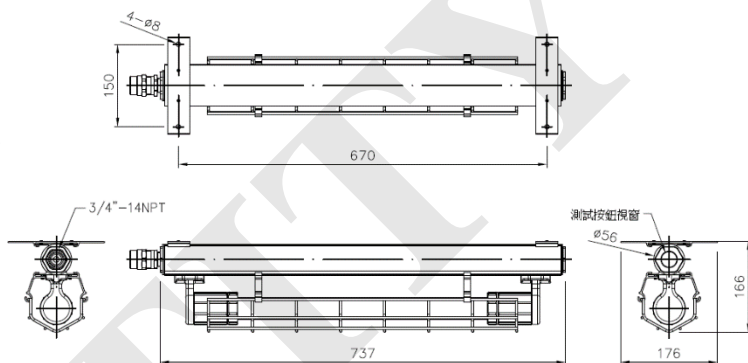

Product Spec

*尺寸許可差±5%

*尺寸依實際產品量測為主準

1. 產品品牌：Sanctity。
2. 出廠國家：台灣。
3. 產品品名：耐壓防爆緊急照明燈。
4. 產品型號：SDLE-0LG-0191ALL01S。
5. 外型尺寸：L737×W176×H166 mm。
6. 防爆等級：Ex d IIB+H2 T6 Gb、Ex tb IIIC T85°C Db。
7. 本體材質：鋁合金成型，粉體塗裝，通過1,000小時鹽霧試驗。
8. 使用光源：LED，19W。
9. 電源規格：AC110V~220V，60Hz。
10. 電池規格：鎳氫電池12V/2000mAh，停電後可持續點燈90分鐘以上。
11. 測試按鈕：防爆型測試按鈕，紅色。
12. 出線孔：3/4" NPT。
13. 固定方式：吸頂式。
14. 適用地區：Zone 1、2 及 Zone 21、22危險場所。
15. 檢附文件：財團法人工業研究院防爆電氣設備檢定合格證明書；
財團法人消防安全中心基金會消防機具器材及設備型式認可及個別認可。