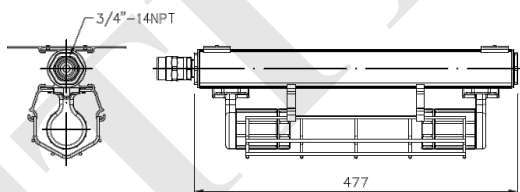

Product Spec

1. 產品品牌：Sanctity。
2. 出廠國家：台灣。
3. 產品品名：耐壓防爆緊急照明燈。
4. 產品型號：SDLE-0LG-0091ALL01S。
5. 外型尺寸：L477×W176×H166 mm。
6. 防爆等級：Ex d IIB+H2 T6 Gb、Ex tb IIIC T85°C Db。
7. 本體材質：鋁合金成型，粉體塗裝，通過1,000小時鹽霧試驗。
8. 使用光源：LED，9W。
9. 電源規格：AC110V~220V，60Hz。
10. 電池規格：鎳氫電池12V/2000mAh，停電後可持續點燈90分鐘以上。
11. 測試按鈕：防爆型測試按鈕，紅色。
12. 出線孔：3/4" NPT。
13. 固定方式：吸頂式。
14. 適用地區：Zone 1、2 及 Zone 21、22危險場所。
15. 檢附文件：財團法人工業研究院防爆電氣設備檢定合格證明書；
財團法人消防安全中心基金會消防機具器材及設備型式認可及個別認可。