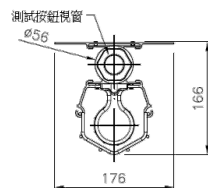

Product Spec

1. 產品品牌：Sanctity。
2. 出廠國家：台灣。
3. 產品品名：耐壓防爆緊急照明燈。
4. 產品型號：SDLE-0LG-0091ALL01S。
5. 外型尺寸：L477×W176×H166 mm。
6. 防爆等級：Ex d IIB+H2 T6 Gb、Ex tb IIIC T85°C Db。
7. 本體材質：鋁合金成型，粉體塗裝，通過1,000小時鹽霧試驗。
8. 使用光源：LED，9W。
9. 電源規格：AC110V~220V，60Hz。
10. 電池規格：鎳氫電池12V/2000mAh，停電後可持續點燈90分鐘以上。
11. 測試按鈕：防爆型測試按鈕，紅色。
12. 出線孔：3/4" NPT。
13. 固定方式：吸頂式。
14. 適用地區：Zone 1、2 及 Zone 21、22危險場所。
15. 檢附文件：財團法人工業研究院防爆電氣設備檢定合格證明書；
財團法人消防安全中心基金會消防機具器材及設備型式認可及個別認可。

*尺寸許可差±5%

*尺寸依實際產品量測為主準

三左興業股份有限公司
San Tzuoo Corporation Limited