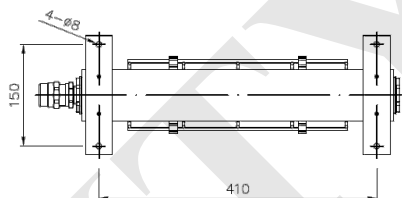

Product Spec

1. 產品品牌：Sanctity。
2. 出廠國家：台灣。
3. 產品品名：耐壓防爆緊急照明燈。
4. 產品型號：SDLE-0LG-0091ALL01S。
5. 外型尺寸：L477×W176×H166 mm。
6. 防爆等級：Ex d IIB+H2 T6 Gb、Ex tb IIIC T85°C Db。
7. 本體材質：鋁合金成型，粉體塗裝，通過1,000小時鹽霧試驗。
8. 使用光源：LED，9W。
9. 電源規格：AC110V~220V，60Hz。
10. 電池規格：鎳氫電池12V/2000mAh，停電後可持續點燈90分鐘以上。
11. 測試按鈕：防爆型測試按鈕，紅色。
12. 出線孔：3/4" NPT。
13. 固定方式：吸頂式。
14. 適用地區：Zone 1、2 及 Zone 21、22危險場所。
15. 檢附文件：財團法人工業研究院防爆電氣設備檢定合格證明書；
財團法人消防安全中心基金會消防機具器材及設備型式認可及個別認可。

*尺寸許可差±5%

*尺寸依實際產品量測為主準

三左興業股份有限公司
San Tzuoo Corporation Limited