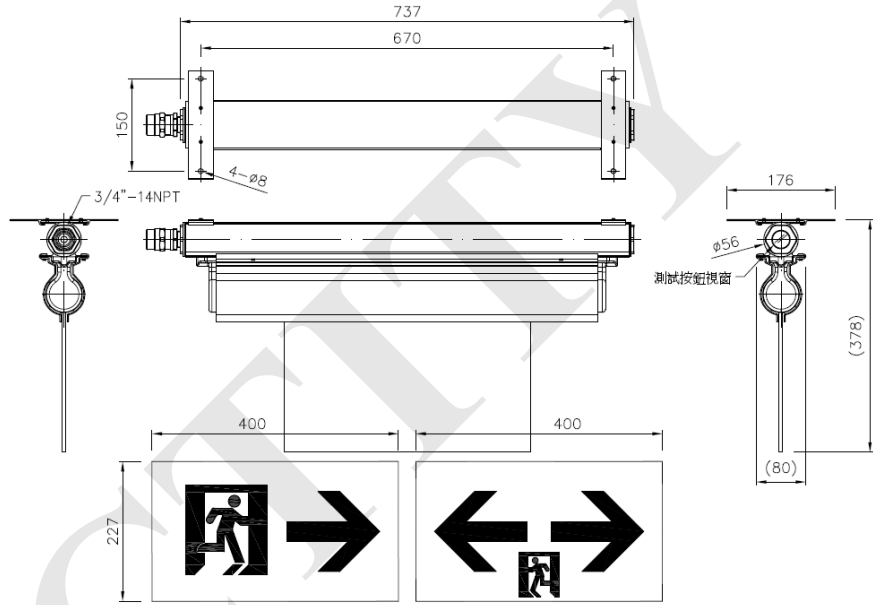

Product Spec

1. 產品品牌：Sanctity。
2. 出廠國家：台灣。
3. 產品品名：耐壓防爆避難方向指示燈。
4. 產品型號：SDLE-DLG-0191ALLS1S(單面單向)。
5. 外型尺寸：L737×W176×H378 mm。
6. 防爆等級：Ex d IIB+H2 T6 Gb、Ex tb IIIC T85°C Db。
7. 本體材質：鋁合金成型，粉體塗裝，通過1,000小時鹽霧試驗。
8. 使用光源：LED，19W。
9. 電源規格：AC110V~220V，60Hz。
10. 電池規格：鎳氫電池12V/2000mAh，停電後可持續點燈90分鐘以上。
11. 測試按鈕：防爆型測試按鈕，紅色。
12. 出線孔：3/4" NPT。
13. 固定方式：吸頂式。
14. 適用地區：Zone 1、2 及 Zone 21、22危險場所。
15. 檢附文件：財團法人工業研究院防爆電氣設備檢定合格證明書；
財團法人消防安全中心基金會消防機具器材及設備型式認可及個別認可。

*尺寸許可差±5%

*尺寸依實際產品量測為主準