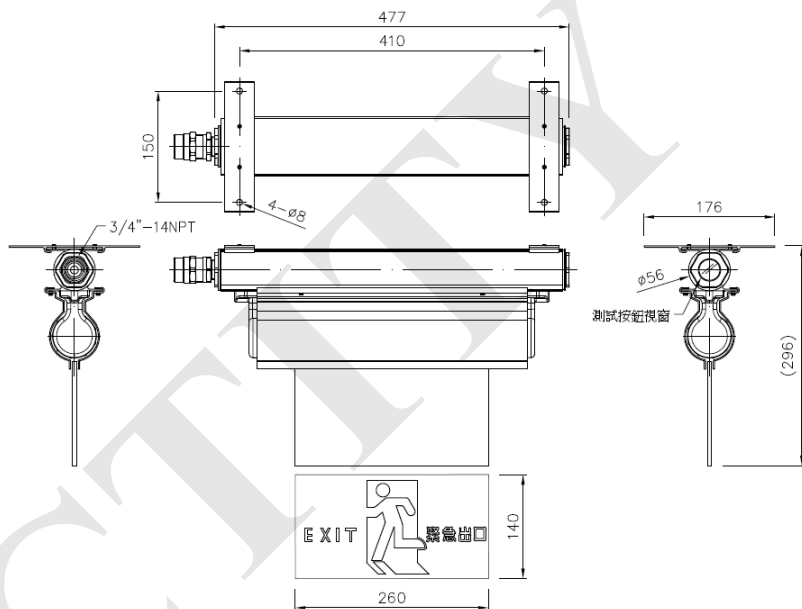

Product Spec

*尺寸許可差±5%

*尺寸依實際產品量測為主準

1. 產品品牌：Sanctity。
2. 出廠國家：台灣。
3. 產品品名：耐壓防爆出口燈。
4. 產品型號：SDLE-ELG-0091ALL01S。
5. 外型尺寸：L477 × W176 × H296 mm。
6. 防爆等級：Ex d IIB+H2 T6 Gb、Ex tb IIIC T85°C Db。
7. 本體材質：鋁合金成型，粉體塗裝，通過1,000小時鹽霧試驗。
8. 使用光源：LED，9W。
9. 電源規格：AC110V~220V，60Hz。
10. 電池規格：鎳氫電池12V/2000mAh，停電後可持續點燈90分鐘以上。
11. 測試按鈕：防爆型測試按鈕，紅色。
12. 出線孔：3/4" NPT。
13. 固定方式：吸頂式。
14. 適用地區：Zone 1、2 及 Zone 21、22危險場所。
15. 檢附文件：財團法人工業研究院防爆電氣設備檢定合格證明書；
財團法人消防安全中心基金會消防機具器材及設備型式認可及個別認可。