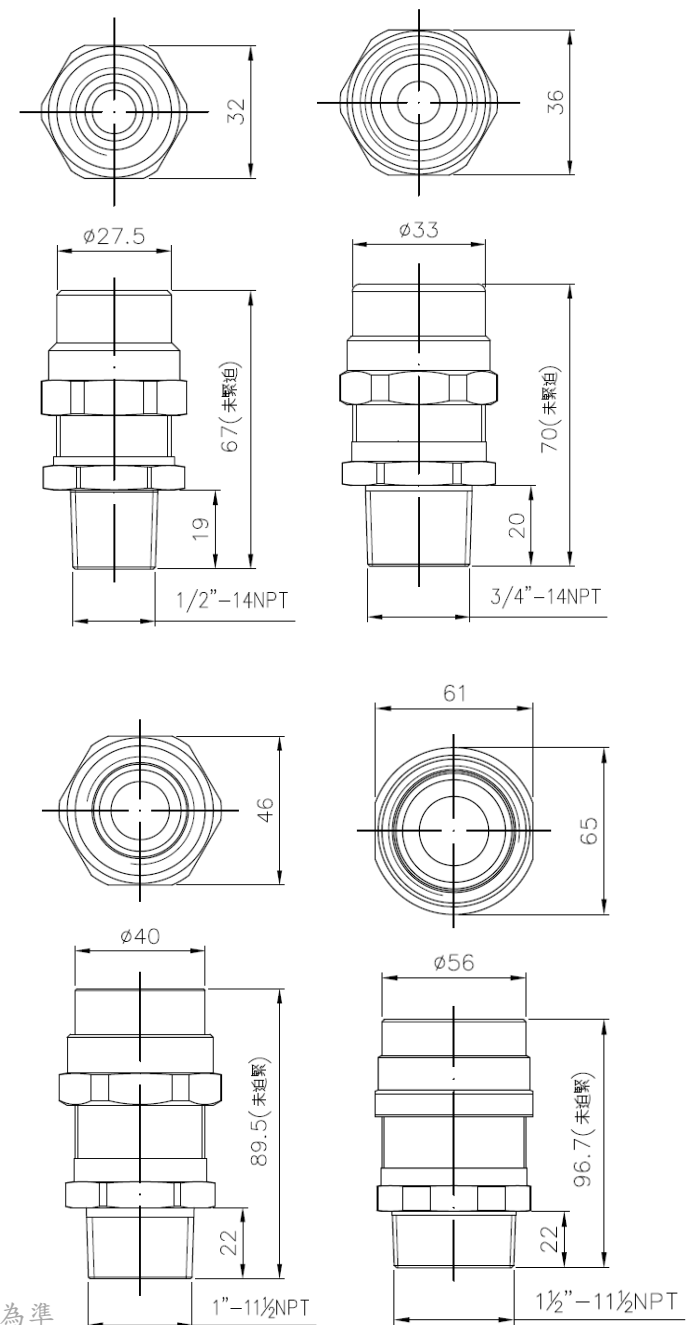

## 防爆電纜接頭

1. 產品品牌：Sanctity。
2. 出廠國家：台灣。
3. 防爆等級：Ex db II C Gb、Ex eb IIC Gb、Ex tb IIIC C IP66 Db。
4. 適用地區：Zone 1、2及Zone 21、22危險場所。
5. 檢附文件：財團法人產業安全技術中心防爆電氣設備檢定合格證明書。
6. 規 格：(如圖表)。

| 型號          | 規格Size(IN) | 適用電纜Φ(mm) | 備註  |
|-------------|------------|-----------|-----|
| SDC-CPN04PN | 1/2"       | 5.5~8     | 配管用 |
|             |            | 8~10.5    |     |
|             |            | 10.5~13   |     |
| SDC-CPN06PN | 3/4"       | 8~10.5    |     |
|             |            | 10.5~13   |     |
|             |            | 13~15.5   |     |
| SDC-CPN08PN | 1"         | 15~18     |     |
|             |            | 18~21     |     |
|             |            | 21~24     |     |
| SDC-CPN12PN | 1-1/2"     | 24~27     |     |
|             |            | 27~30     |     |
|             |            | 30~33     |     |

\*尺寸許可差±5%  
\*尺寸公差依實際產品量測為準