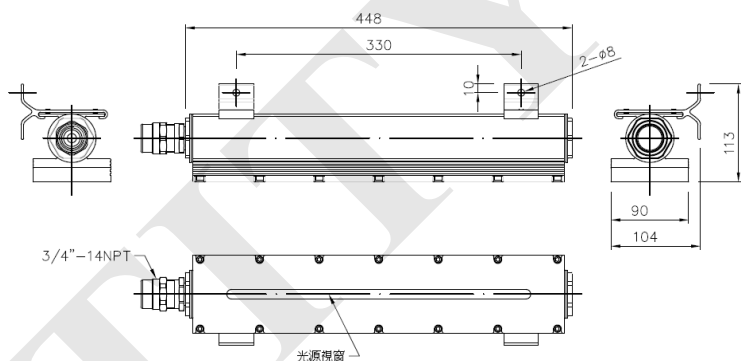

# Product Spec

\*尺寸許可差±5%

\*尺寸依實際產品量測為主準

1. 產品品牌：Sanctity。
2. 出廠國家：台灣。
3. 產品品名：耐壓防爆緊急照明燈。
4. 產品系列：SDLE-0LG 系列。
5. 外型尺寸：L448 × W104 × H113 mm。
6. 防爆等級：Ex d IIB+H2 T6 Gb、Ex tb IIIC T85°C Db。
7. 本體材質：鋁合金成型，粉體塗裝，通過1,000小時鹽霧試驗。
8. 使用光源：LED，3W/16W。
9. 電源規格：AC110V/220V，60Hz。
10. 電池規格：鎳氫電池12V/2000mAh，停電後可持續點燈90分鐘以上。
11. 測試按鈕：防爆型測試按鈕，紅色。
12. 出線孔：3/4"-14NPT。
13. 固定方式：壁掛式。
14. 適用地區：Zone 1、2 及 Zone 21、22危險場所。
15. 檢附文件：財團法人工業研究院防爆電氣設備檢定合格證明書；  
財團法人消防安全中心基金會消防機具器材及設備型式認可及個別認可。