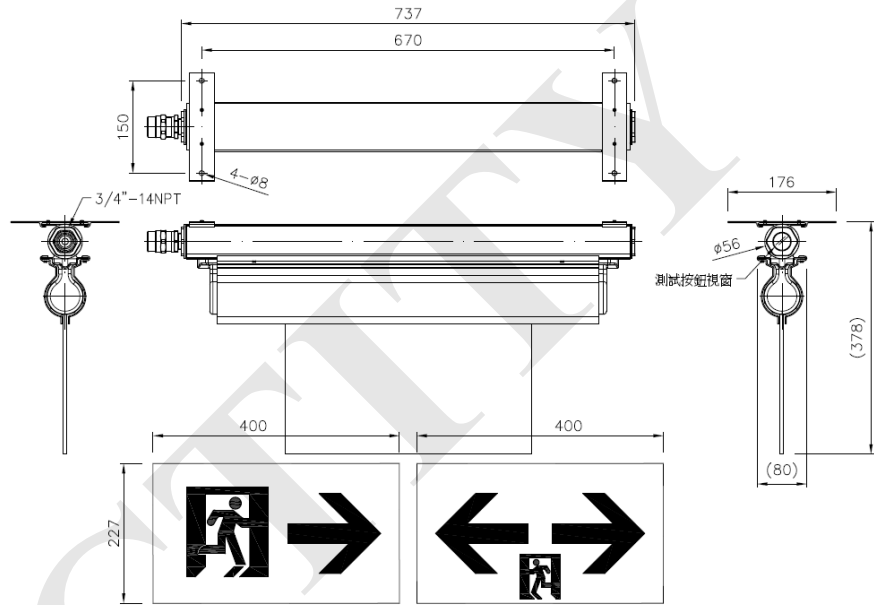

Product Spec

1. 產品品牌：Sanctity。
2. 出廠國家：台灣。
3. 產品品名：耐壓防爆避難方向指示燈。
4. 產品型號：SDLE-DLG-0091ALLS2S(單面雙向)。
5. 外型尺寸：L737×W176×H378 mm。
6. 防爆等級：Ex d IIB+H2 T6 Gb、Ex tb IIIC T85°C Db。
7. 本體材質：鋁合金成型，粉體塗裝，通過1,000小時鹽霧試驗。
8. 使用光源：LED，19W。
9. 電源規格：AC110V~220V，60Hz。
10. 電池規格：鎳氫電池12V/2000mAh，停電後可持續點燈90分鐘以上。
11. 測試按鈕：防爆型測試按鈕，紅色。
12. 出線孔：3/4" NPT。
13. 固定方式：吸頂式。
14. 適用地區：Zone 1、2 及 Zone 21、22危險場所。
15. 檢附文件：財團法人工業研究院防爆電氣設備檢定合格證明書；
財團法人消防安全中心基金會消防機具器材及設備型式認可及個別認可。

*尺寸許可差±5%

*尺寸依實際產品量測為主準