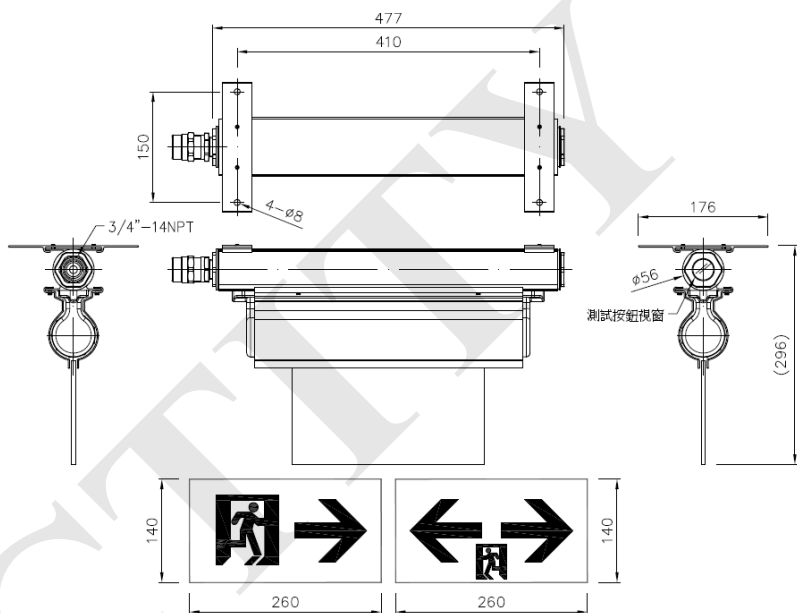

Product Spec

1. 產品品牌：Sanctity。
2. 出廠國家：台灣。
3. 產品品名：耐壓防爆避難方向指示燈。
4. 產品型號：SDLE-DLG-0091ALLS1S(單面單向)。
5. 外型尺寸：L477 × W176 × H296 mm。
6. 防爆等級：Ex d IIB+H2 T6 Gb、Ex tb IIIC T85°C Db。
7. 本體材質：鋁合金成型，粉體塗裝，通過1,000小時鹽霧試驗。
8. 使用光源：LED，9W。
9. 電源規格：AC110V~220V，60Hz。
10. 電池規格：鎳氫電池12V/2000mAh，停電後可持續點燈90分鐘以上。
11. 測試按鈕：防爆型測試按鈕，紅色。
12. 出線孔：3/4" NPT。
13. 固定方式：吸頂式。
14. 適用地區：Zone 1、2 及 Zone 21、22危險場所。
15. 檢附文件：財團法人工業研究院防爆電氣設備檢定合格證明書；
財團法人消防安全中心基金會消防機具器材及設備型式認可及個別認可。

*尺寸許可差±5%

*尺寸依實際產品量測為主準