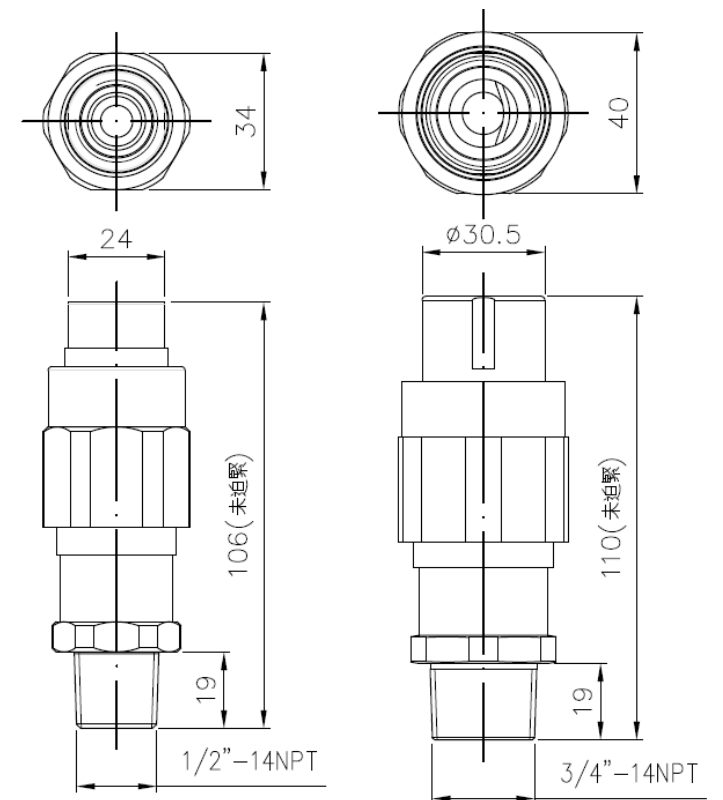

Product Spec

防爆電纜接頭

1. 產品品牌：Sanctity。
2. 出廠國家：台灣。
3. 防爆等級：Ex d II U Gb、Ex tb IIIC U IP66 Db。
4. 適用地區：Zone 1、2及Zone 21、22危險場所。
5. 檢附文件：財團法人產業安全技術中心防爆電氣設備檢定合格證明書。
6. 規 格：(如圖表)。

型號	規格Size(IN)	適用電纜Φ(mm)	備註
SDC-CPN04PN	1/2"	5.5~8	配管用
		8~10.5	
		10.5~13	
SDC-CPN06PN	3/4"	7~9	
		8~10.5	
		10.5~13	
SDC-CPN08PN	1"	15~18	
		18~21	
		21~24	
SDC-CPN12PN	1-1/2"	24~27	
		27~30	
		30~33	

*尺寸許可差±5%
*尺寸公差依實際產品量測為準

Product Spec

防爆電纜接頭

1. 產品品牌：Sanctity。
2. 出廠國家：台灣。
3. 防爆等級：Ex d II U Gb、Ex tb IIIC U IP66 Db。
4. 適用地區：Zone 1、2及Zone 21、22危險場所。
5. 檢附文件：財團法人產業安全技術中心防爆電氣設備檢定合格證明書。
6. 規 格：(如圖表)。

型號	規格Size(IN)	適用電纜Φ(mm)	備註
SDC-CPN04PN-001	1/2"	8~10.5	電纜用
		10.5~13	
SDC-CPN06PN-001	3/4"	10.5~13	
		13~15.5	
		15.5~18	

*尺寸許可差±5%
*尺寸公差依實際產品量測為準