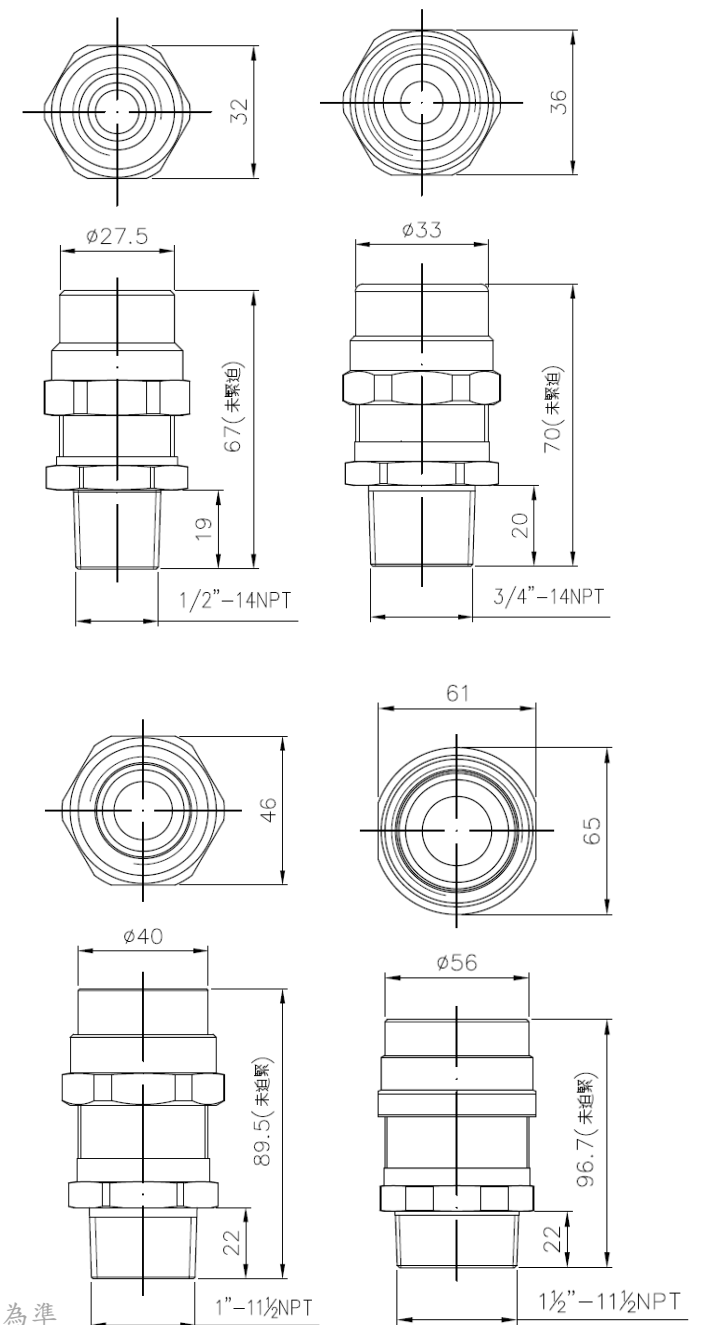

Product Spec

防爆電纜接頭

1. 產品品牌：Sanctity。
2. 出廠國家：台灣。
3. 防爆等級：Ex d II U Gb、Ex tb IIIC U IP66 Db。
4. 適用地區：Zone 1、2及Zone 21、22危險場所。
5. 檢附文件：財團法人產業安全技術中心防爆電氣設備檢定合格證明書。
6. 規 格：(如圖表)。

型號	規格Size(IN)	適用電纜Φ(mm)	備註
SDC-CPN04PN	1/2"	5.5~8	配管用
		8~10.5	
		10.5~13	
SDC-CPN06PN	3/4"	7~9	
		8~10.5	
		10.5~13	
SDC-CPN08PN	1"	15~18	
		18~21	
		21~24	
SDC-CPN12PN	1-1/2"	24~27	
		27~30	
		30~33	

*尺寸許可差±5%
*尺寸公差依實際產品量測為準

Product Spec

防爆電纜接頭

1. 產品品牌：Sanctity。
2. 出廠國家：台灣。
3. 防爆等級：Ex d II U Gb、Ex tb IIIC U IP66 Db。
4. 適用地區：Zone 1、2及Zone 21、22危險場所。
5. 檢附文件：財團法人產業安全技術中心防爆電氣設備檢定合格證明書。
6. 規 格：(如圖表)。

型號	規格Size(IN)	適用電纜Φ(mm)	備註
SDC-CPN04PN-001	1/2"	8~10.5	電纜用
		10.5~13	
SDC-CPN06PN-001	3/4"	10.5~13	
		13~15.5	
		15.5~18	

*尺寸許可差±5%
*尺寸公差依實際產品量測為準