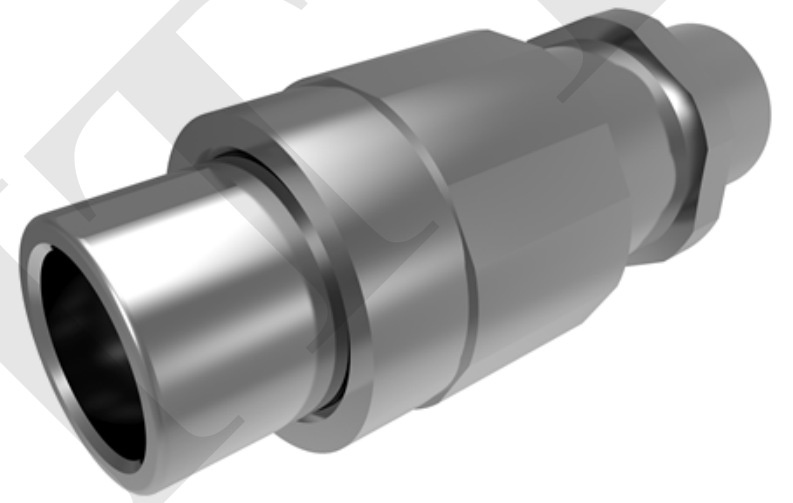

Product Spec

防爆電纜接頭

1. 產品品牌：Sanctity。
2. 出廠國家：台灣。
3. 防爆等級：Ex d II U Gb、Ex tb IIIC U IP66 Db。
4. 適用地區：Zone 1、2及Zone 21、22危險場所。
5. 檢附文件：財團法人產業安全技術中心防爆電氣設備檢定合格證明書。
6. 規 格：(如圖表)。

型號	規格Size(IN)	適用電纜Φ(mm)	備註
SDC-CPN04PN	1/2"	5.5~8	配管用
		8~10.5	
		10.5~13	
SDC-CPN06PN	3/4"	7~9	
		8~10.5	
		10.5~13	
SDC-CPN08PN	1"	15~18	
		18~21	
		21~24	
SDC-CPN12PN	1-1/2"	24~27	
		27~30	
		30~33	

*尺寸許可差±5%
*尺寸公差依實際產品量測為準

Product Spec

防爆電纜接頭

1. 產品品牌：Sanctity。
2. 出廠國家：台灣。
3. 防爆等級：Ex d II U Gb、Ex tb IIIC U IP66 Db。
4. 適用地區：Zone 1、2及Zone 21、22危險場所。
5. 檢附文件：財團法人產業安全技術中心防爆電氣設備檢定合格證明書。
6. 規 格：(如圖表)。

型號	規格Size(IN)	適用電纜Φ(mm)	備註
SDC-CPN04PN-001	1/2"	8~10.5	電纜用
		10.5~13	
SDC-CPN06PN-001	3/4"	10.5~13	
		13~15.5	
		15.5~18	