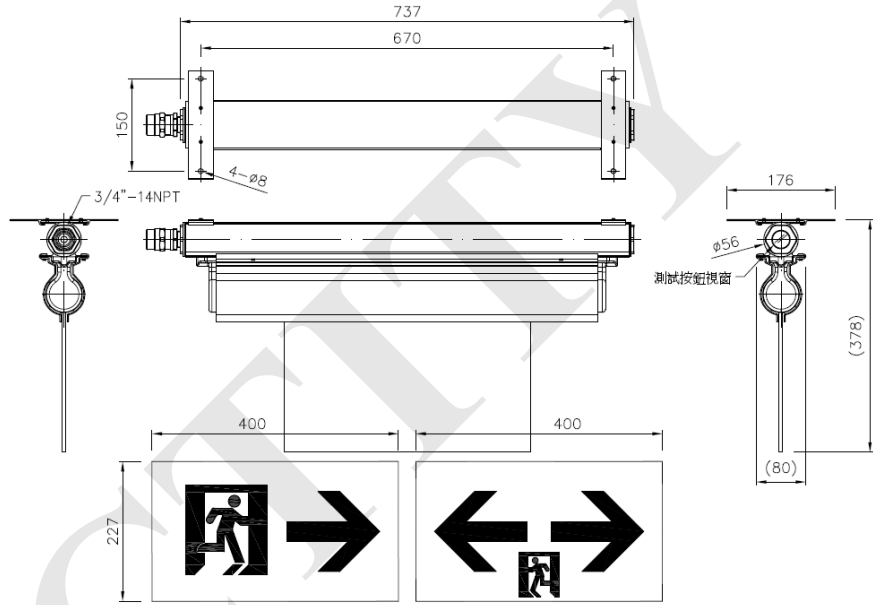

Product Spec

1. 產品品牌：Sanctity。
2. 出廠國家：台灣。
3. 產品品名：耐壓防爆避難方向指示燈。
4. 產品型號：SDLE-DLG-0191ALLD2S(雙面雙向)。
5. 外型尺寸：L737×W176×H378 mm。
6. 防爆等級：Ex d IIB+H2 T6 Gb、Ex tb IIIC T85°C Db。
7. 本體材質：鋁合金成型，粉體塗裝，通過1,000小時鹽霧試驗。
8. 使用光源：LED，19W。
9. 電源規格：AC110V~220V，60Hz。
10. 電池規格：鎳氫電池12V/2000mAh，停電後可持續點燈90分鐘以上。
11. 測試按鈕：防爆型測試按鈕，紅色。
12. 出線孔：3/4" NPT。
13. 固定方式：吸頂式。
14. 適用地區：Zone 1、2 及 Zone 21、22危險場所。
15. 檢附文件：財團法人工業研究院防爆電氣設備檢定合格證明書；
財團法人消防安全中心基金會消防機具器材及設備型式認可及個別認可。

*尺寸許可差±5%

*尺寸依實際產品量測為主準