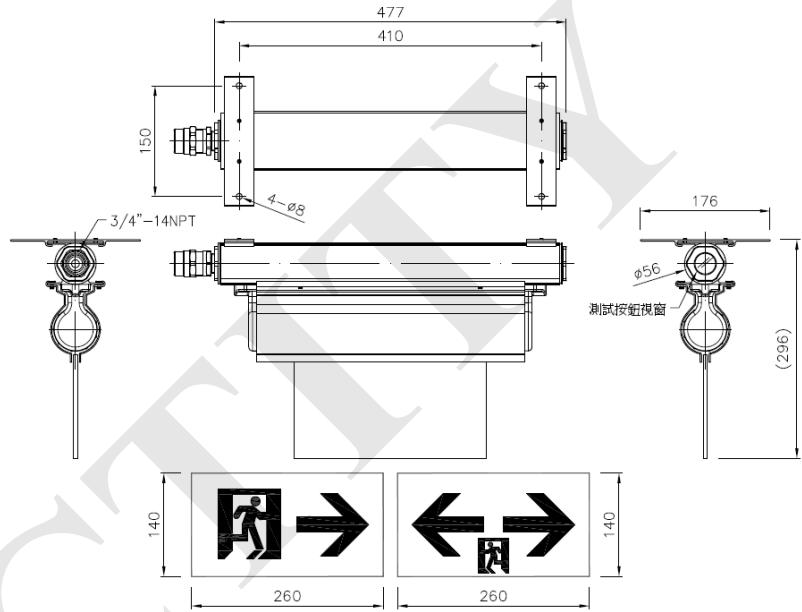

Product Spec

1. 產品品牌：Sanctity。
2. 出廠國家：台灣。
3. 產品品名：耐壓防爆避難方向指示燈。
4. 產品型號：SDLE-DLG-0091ALLS2S(單面雙向)。
5. 外型尺寸：L477 × W176 × H296 mm。
6. 防爆等級：Ex d IIB+H2 T6 Gb、Ex tb IIIC T85°C Db。
7. 本體材質：鋁合金成型，粉體塗裝，通過1,000小時鹽霧試驗。
8. 使用光源：LED，9W。
9. 電源規格：AC110V~220V，60Hz。
10. 電池規格：鎳氫電池12V/2000mAh，停電後可持續點燈90分鐘以上。
11. 測試按鈕：防爆型測試按鈕，紅色。
12. 出線孔：3/4" NPT。
13. 固定方式：吸頂式。
14. 適用地區：Zone 1、2 及 Zone 21、22危險場所。
15. 檢附文件：財團法人工業研究院防爆電氣設備檢定合格證明書；
財團法人消防安全中心基金會消防機具器材及設備型式認可及個別認可。

*尺寸許可差±5%

*尺寸依實際產品量測為主準