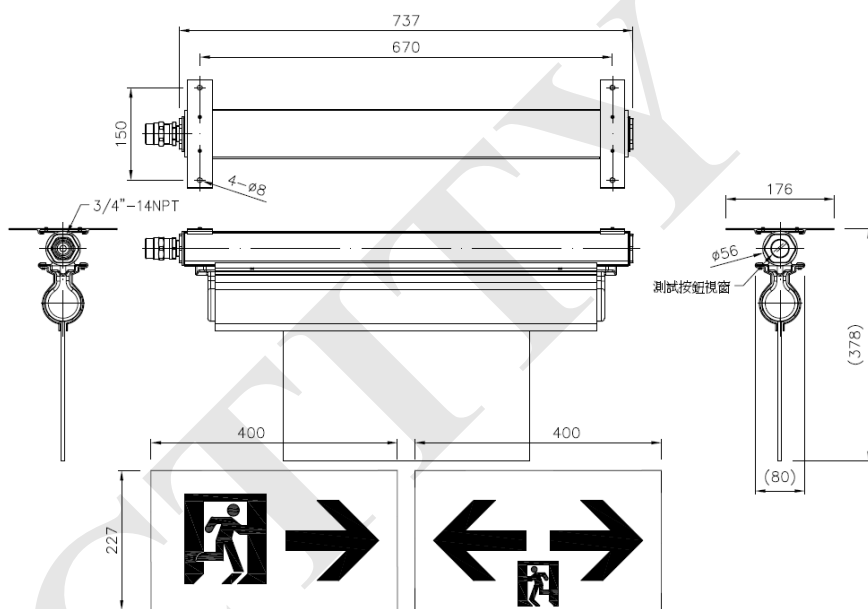

Product Spec

1. 產品品牌：Sanctity。
2. 出廠國家：台灣。
3. 產品品名：耐壓防爆避難方向指示燈。
4. 產品型號：SDLE-DLG-0191ALLD1S(雙面單向)。
5. 外型尺寸：L737×W176×H378 mm。
6. 防爆等級：Ex d IIB+H2 T6 Gb、Ex tb IIIC T85°C Db。
7. 本體材質：鋁合金成型，粉體塗裝，通過1,000小時鹽霧試驗。
8. 使用光源：LED，19W。
9. 電源規格：AC110V~220V，60Hz。
10. 電池規格：鎳氫電池12V/2000mAh，停電後可持續點燈90分鐘以上。
11. 測試按鈕：防爆型測試按鈕，紅色。
12. 出線孔：3/4" NPT。
13. 固定方式：吸頂式。
14. 適用地區：Zone 1、2 及 Zone 21、22危險場所。
15. 檢附文件：財團法人工業研究院防爆電氣設備檢定合格證明書；
財團法人消防安全中心基金會消防機具器材及設備型式認可及個別認可。

*尺寸許可差±5%

*尺寸依實際產品量測為主準