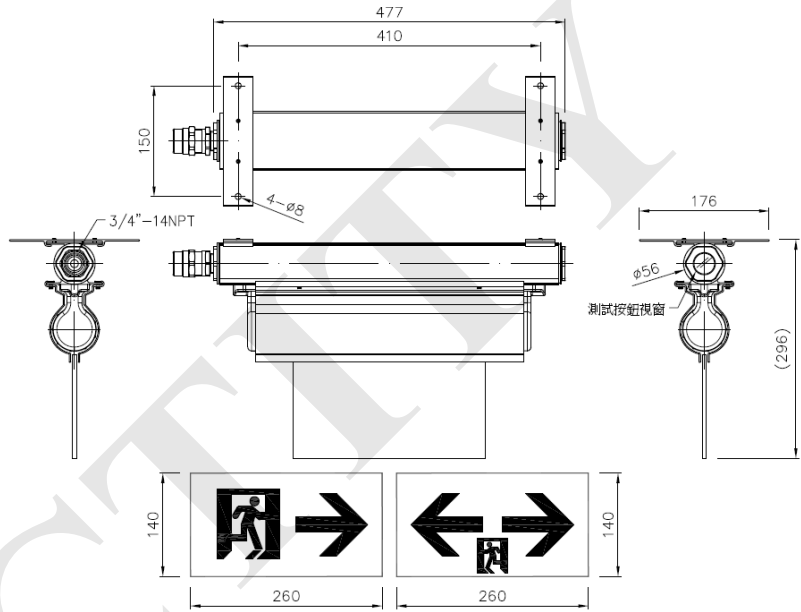

Product Spec

1. 產品品牌：Sanctity。
2. 出廠國家：台灣。
3. 產品品名：耐壓防爆避難方向指示燈。
4. 產品型號：SDLE-DLG-0091ALLD1S(雙面單向)。
5. 外型尺寸：L477 × W176 × H296 mm。
6. 防爆等級：Ex d IIB+H2 T6 Gb、Ex tb IIIC T85°C Db。
7. 本體材質：鋁合金成型，粉體塗裝，通過1,000小時鹽霧試驗。
8. 使用光源：LED，9W。
9. 電源規格：AC110V~220V，60Hz。
10. 電池規格：鎳氫電池12V/2000mAh，停電後可持續點燈90分鐘以上。
11. 測試按鈕：防爆型測試按鈕，紅色。
12. 出線孔：3/4" NPT。
13. 固定方式：吸頂式。
14. 適用地區：Zone 1、2 及 Zone 21、22危險場所。
15. 檢附文件：財團法人工業研究院防爆電氣設備檢定合格證明書；
財團法人消防安全中心基金會消防機具器材及設備型式認可及個別認可。

*尺寸許可差±5%

*尺寸依實際產品量測為主準